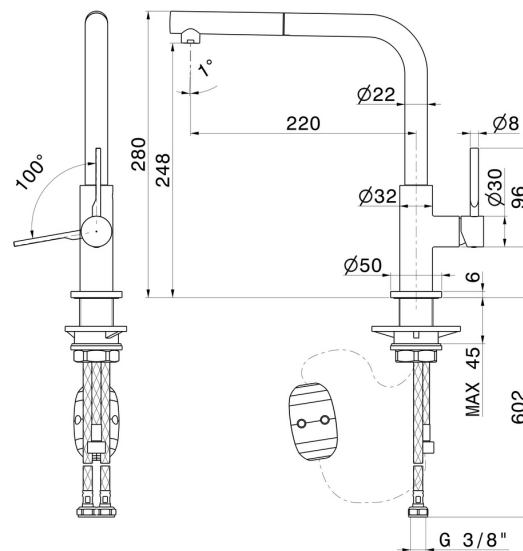

MAKI

71825.59.064

Miscelatore monocomando per lavello con bocca "L" girevole e doccetta estraibile - finitura PVD Brushed Gun Metal

PVD Brushed Gun Metal

CARATTERISTICHE

Materiali	Ottone
Tecnologia	Energy Saving - Low Lead - Save Water
Installazione	Da appoggio
Canna miscelatore cucina	Canna a "L" - Canna girevole
Tipologia di comando	Monocomando
Tipologia miscelatore cucina	Con doccetta estraibile

DISEGNO TECNICO

MAKI

71825.59.064

Miscelatore monocomando per lavello con bocca "L" girevole e doccetta estraibile - finitura PVD Brushed Gun Metal

FINITURE DISPONIBILI

59.064

PVD Brushed Gun Metal

01.093