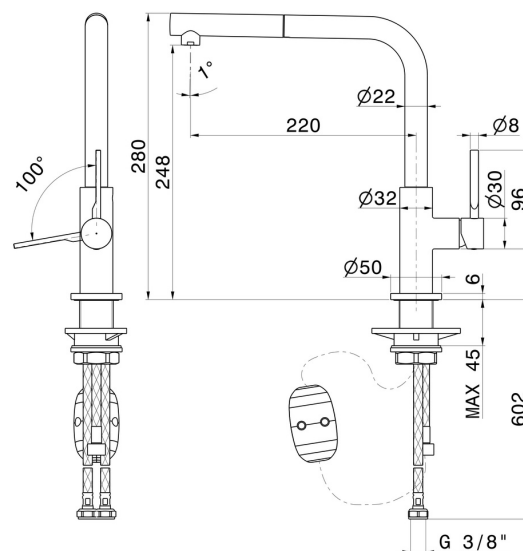

# MAKI

**71825.59.098**

Miscelatore monocomando per lavello con bocca "L" girevole e doccetta estraibile - finitura PVD Brushed Pale Gold

PVD Brushed Pale Gold

## CARATTERISTICHE

Materiale	<b>Ottone</b>
Tecnologia	<b>Energy Saving - Low Lead - Save Water</b>
Installazione	<b>Da appoggio</b>
Canna miscelatore cucina	<b>Canna a "L" - Canna girevole</b>
Tipologia di comando	<b>Monocomando</b>
Tipologia miscelatore cucina	<b>Con doccetta estraibile</b>

## DISEGNO TECNICO

**MAKI**

**71825.59.098**

Miscelatore monocomando per lavello con bocca "L" girevole e doccetta estraibile - finitura PVD Brushed Pale Gold

**FINITURE DISPONIBILI**

---

**59.098**

PVD Brushed Pale Gold