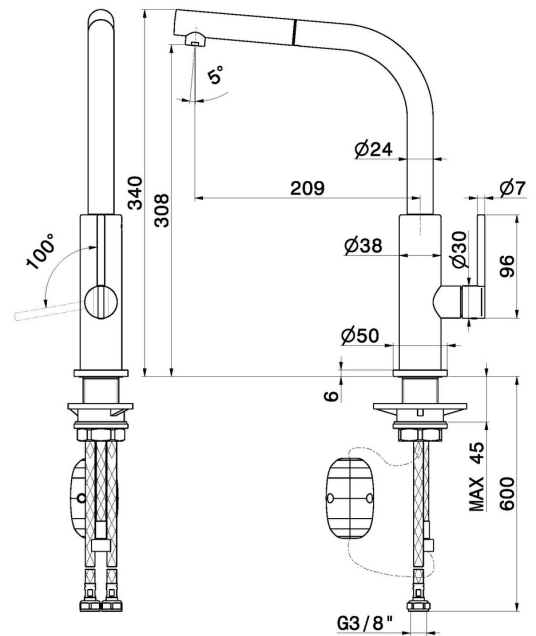

# KONBU

**72535.01.093**

Miscelatore monocomando per lavello con bocca "L" girevole e doccetta estraibile - finitura Nero opaco

## CARATTERISTICHE

Materiale	<b>Ottone</b>
Tecnologia	<b>Energy Saving - Low Lead - Save Water</b>
Installazione	<b>Da appoggio</b>
Canna miscelatore cucina	<b>Canna a "L" - Canna girevole</b>
Tipologia di comando	<b>Monocomando</b>
Tipologia miscelatore cucina	<b>Con doccetta estraibile</b>

## DISEGNO TECNICO