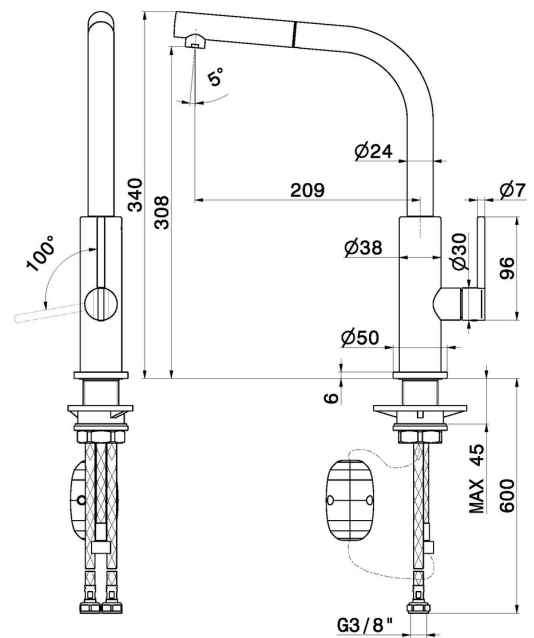

KONBU

72535.21.018

Miscelatore monocomando per lavello con bocca "L" girevole e doccetta estraibile - finitura Cromo

CARATTERISTICHE

Materiale	Ottone
Tecnologia	Energy Saving - Low Lead - Save Water
Installazione	Da appoggio
Canna miscelatore cucina	Canna a "L" - Canna girevole
Tipologia di comando	Monocomando
Tipologia miscelatore cucina	Con doccetta estraibile

DISEGNO TECNICO

KONBU

72535.21.018

Miscelatore monocomando per lavello con bocca "L" girevole e doccetta estraibile - finitura Cromo

FINITURE DISPONIBILI

21.018

Cromo

01.093