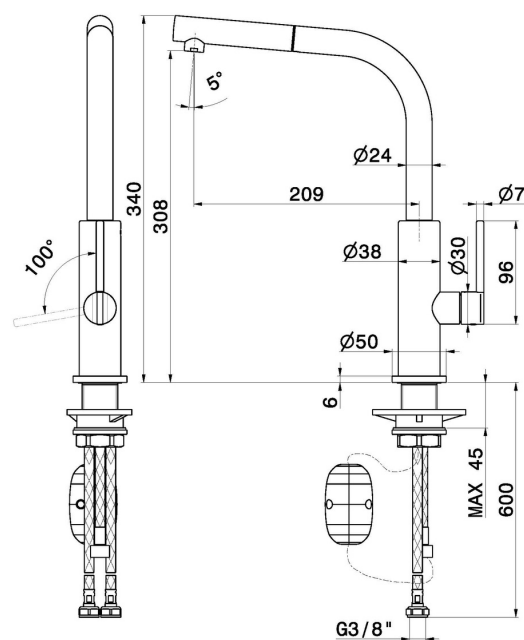

KONBU

72535.31.028

Miscelatore monocomando per lavello con bocca "L" girevole e doccetta estraibile - finitura Cromo Spazzolato

CARATTERISTICHE

Materiale	Ottone
Tecnologia	Energy Saving - Low Lead - Save Water
Installazione	Da appoggio
Canna miscelatore cucina	Canna a "L" - Canna girevole
Tipologia di comando	Monocomando
Tipologia miscelatore cucina	Con doccetta estraibile

DISEGNO TECNICO

KONBU

72535.31.028

Miscelatore monocomando per lavello con bocca "L" girevole e doccetta estraibile - finitura Cromo Spazzolato

FINITURE DISPONIBILI

31.028

Cromo Spazzolato

01.093