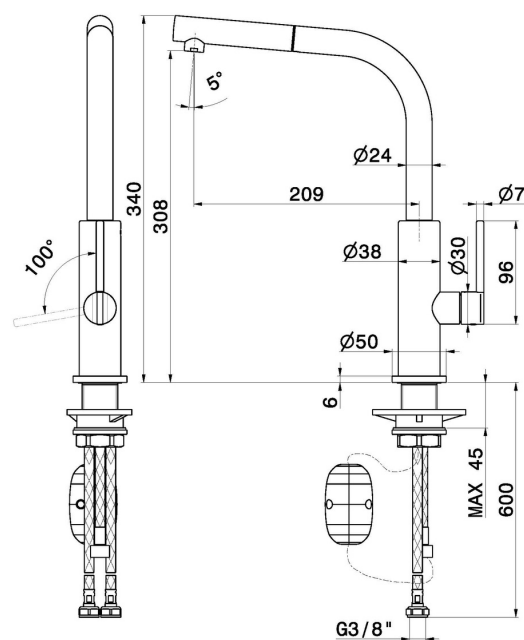

KONBU

72535.59.064

Miscelatore monocomando per lavello con bocca "L" girevole e doccetta estraibile - finitura PVD Brushed Gun Metal

CARATTERISTICHE

Materiale	Ottone
Tecnologia	Energy Saving - Low Lead - Save Water
Installazione	Da appoggio
Canna miscelatore cucina	Canna a "L" - Canna girevole
Tipologia di comando	Monocomando
Tipologia miscelatore cucina	Con doccetta estraibile

DISEGNO TECNICO

KONBU

72535.59.064

Miscelatore monocomando per lavello con bocca “L” girevole e doccetta estraibile - finitura PVD Brushed Gun Metal

FINITURE DISPONIBILI

59.064

PVD Brushed Gun Metal

01.093