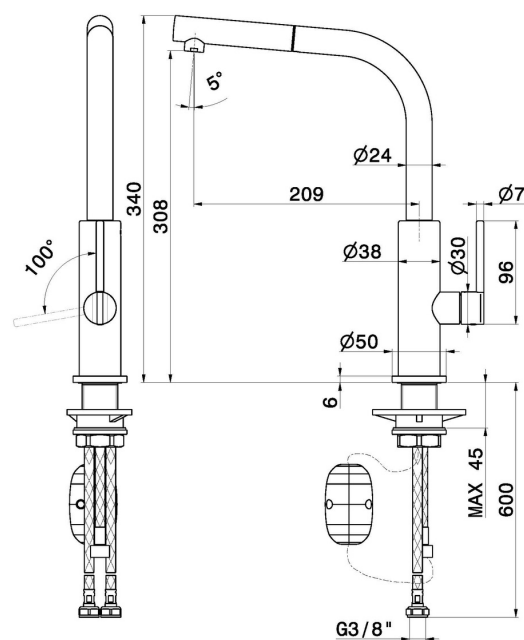

KONBU

72535.59.067

Miscelatore monocomando per lavello con bocca "L" girevole e doccetta estraibile - finitura PVD Brushed Copper Bronze

PVD Brushed Copper Bronze

CARATTERISTICHE

Materiale	Ottone
Tecnologia	Energy Saving - Low Lead - Save Water
Installazione	Da appoggio
Canna miscelatore cucina	Canna a "L" - Canna girevole
Tipologia di comando	Monocomando
Tipologia miscelatore cucina	Con doccetta estraibile

DISEGNO TECNICO

KONBU

72535.59.067

Miscelatore monocomando per lavello con bocca "L" girevole e doccetta estraibile - finitura PVD Brushed Copper Bronze

FINITURE DISPONIBILI

59.067

PVD Brushed Copper Bronze