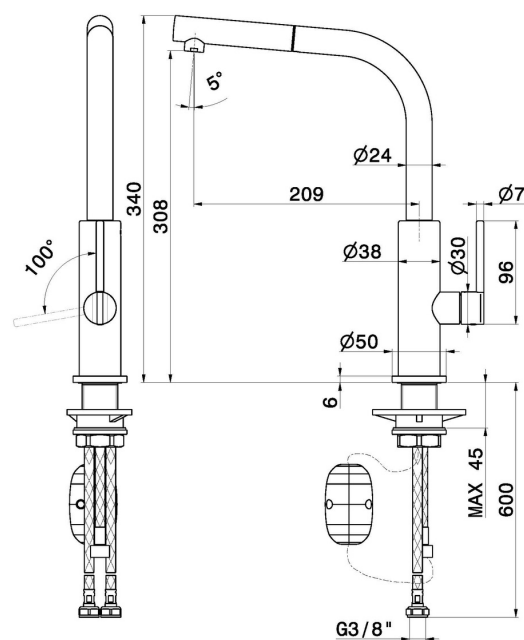

# KONBU

**72535.59.098**

Miscelatore monocomando per lavello con bocca "L" girevole e doccetta estraibile - finitura PVD Brushed Pale Gold

PVD Brushed Pale Gold

## CARATTERISTICHE

Materiale	<b>Ottone</b>
Tecnologia	<b>Energy Saving - Low Lead - Save Water</b>
Installazione	<b>Da appoggio</b>
Canna miscelatore cucina	<b>Canna a "L" - Canna girevole</b>
Tipologia di comando	<b>Monocomando</b>
Tipologia miscelatore cucina	<b>Con doccetta estraibile</b>

## DISEGNO TECNICO

**KONBU**

**72535.59.098**

Miscelatore monocomando per lavello con bocca "L" girevole e doccetta estraibile - finitura PVD Brushed Pale Gold

**FINITURE DISPONIBILI**

---

**59.098**

PVD Brushed Pale Gold