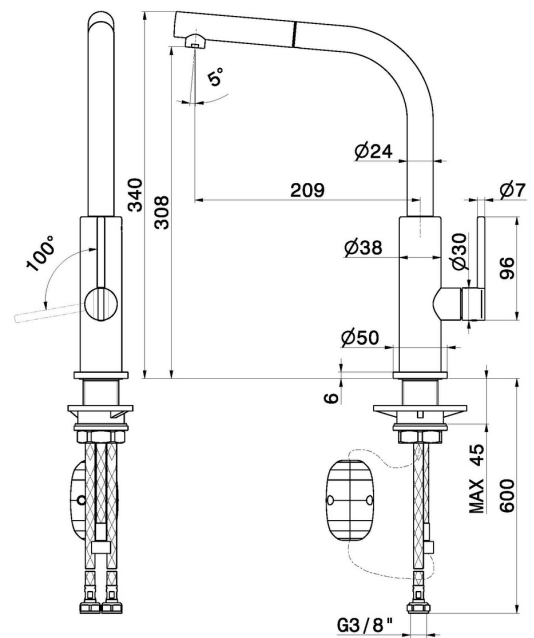

DISEGNO TECNICO