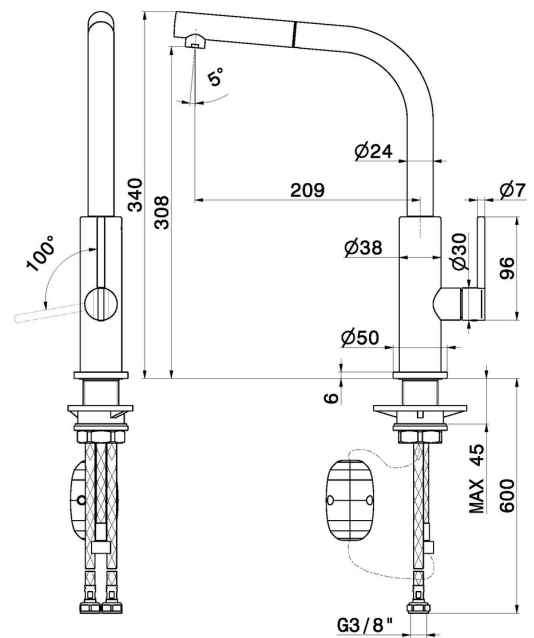

# KONBU

**72535.S0.166**

Miscelatore monocomando per lavello con bocca "L" girevole e doccetta estraibile - finitura Soft Cortex

## CARATTERISTICHE

Materiale	<b>Ottone</b>
Tecnologia	<b>Energy Saving - Low Lead - Save Water</b>
Installazione	<b>Da appoggio</b>
Canna miscelatore cucina	<b>Canna a "L" - Canna girevole</b>
Tipologia di comando	<b>Monocomando</b>
Tipologia miscelatore cucina	<b>Con doccetta estraibile</b>

## DISEGNO TECNICO