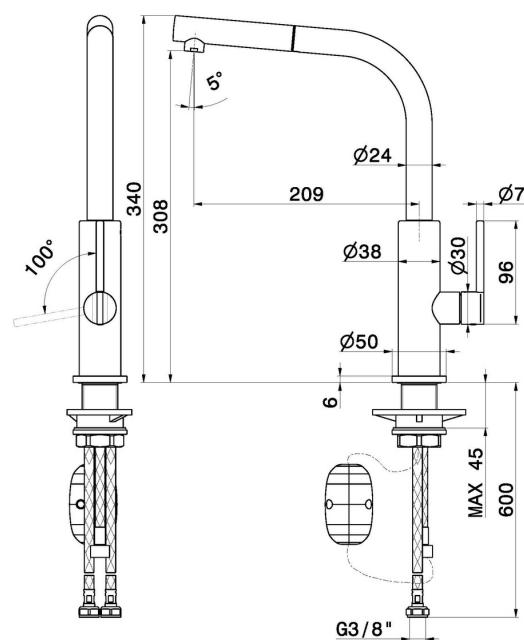

# KONBU

**72535.S0.167**

Miscelatore monocomando per lavello con bocca "L" girevole e doccetta estraibile - finitura Soft Maple

## CARATTERISTICHE

Materiale	<b>Ottone</b>
Tecnologia	<b>Energy Saving - Low Lead - Save Water</b>
Installazione	<b>Da appoggio</b>
Canna miscelatore cucina	<b>Canna a "L" - Canna girevole</b>
Tipologia di comando	<b>Monocomando</b>
Tipologia miscelatore cucina	<b>Con doccetta estraibile</b>

## DISEGNO TECNICO