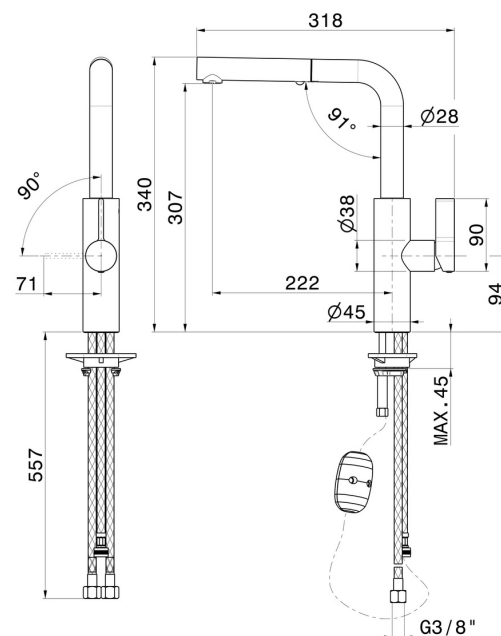

# LIBERA

**63915.01.093**

Miscelatore monocomando per lavello con bocca "L" girevole e doccetta estraibile a doppio getto - finitura Nero opaco

Nero opaco

## CARATTERISTICHE

Materiale	<b>Ottone</b>
Tecnologia	<b>Energy Saving - Save Water</b>
Installazione	<b>Da appoggio</b>
Canna miscelatore cucina	<b>Canna a "L" - Canna girevole</b>
Tipologia di comando	<b>Monocomando</b>
Tipologia miscelatore cucina	<b>Con doccetta estraibile</b>

## DISEGNO TECNICO

## **LIBERA**

**63915.01.093**

Miscelatore monocomando per lavello con bocca "L" girevole e doccetta estraibile a doppio getto - finitura Nero opaco