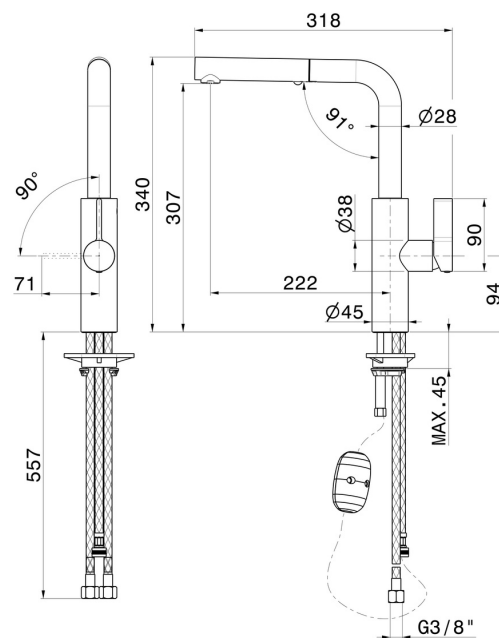

LIBERA

63915.21.018

Miscelatore monocomando per lavello con bocca "L" girevole e doccetta estraibile a doppio getto - finitura Cromo

Cromo

CARATTERISTICHE

Materiale	Ottone
Tecnologia	Energy Saving - Save Water
Installazione	Da appoggio
Canna miscelatore cucina	Canna a "L" - Canna girevole
Tipologia di comando	Monocomando
Tipologia miscelatore cucina	Con doccetta estraibile

DISEGNO TECNICO

LIBERA

63915.21.018

Miscelatore monocomando per lavello con bocca "L" girevole e doccetta estraibile a doppio getto - finitura Cromo

FINITURE DISPONIBILI

21.018

Cromo

01.093