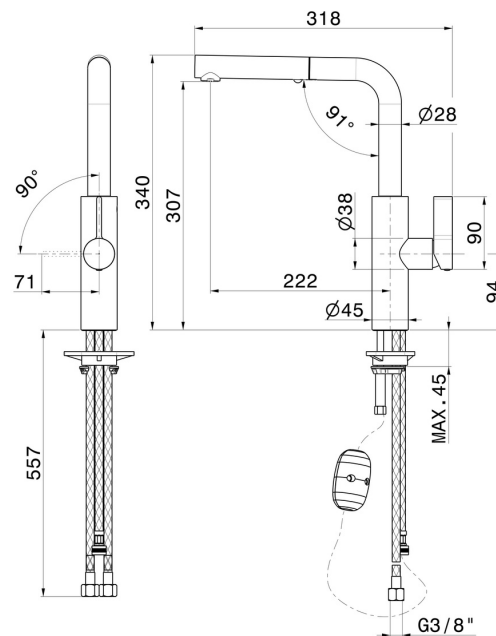

LIBERA

63915.59.064

Miscelatore monocomando per lavello con bocca "L" girevole e doccetta estraibile a doppio getto - finitura PVD Brushed Gun Metal

CARATTERISTICHE

Materiale	Ottone
Tecnologia	Energy Saving - Save Water
Installazione	Da appoggio
Canna miscelatore cucina	Canna a "L" - Canna girevole
Tipologia di comando	Monocomando
Tipologia miscelatore cucina	Con doccetta estraibile

DISEGNO TECNICO

LIBERA

63915.59.064

Miscelatore monocomando per lavello con bocca "L" girevole e doccetta estraibile a doppio getto - finitura PVD Brushed Gun Metal

FINITURE DISPONIBILI

59.064

PVD Brushed Gun Metal