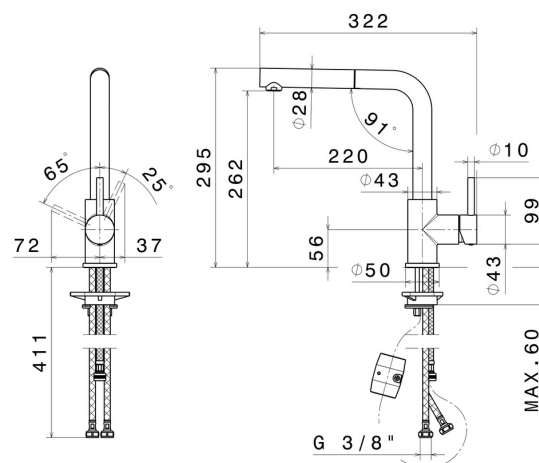

## REAL STEEL

**63425X.50.050**

Miscelatore monocomando per lavello con bocca "L" girevole e doccia estraibile - finitura Acciaio Inox

Acciaio Inox

### CARATTERISTICHE

Materiale	<b>Acciaio Inox</b>
Installazione	<b>Da appoggio</b>
Canna miscelatore cucina	<b>Canna a "L" - Canna girevole</b>
Tipologia di comando	<b>Monocomando</b>
Tipologia miscelatore cucina	<b>Con doccetta estraibile</b>

### DISEGNO TECNICO

**REAL STEEL**

**63425X.50.050**

Miscelatore monocomando per lavello con bocca "L" girevole e doccia estraibile - finitura Acciaio Inox

**FINITURE DISPONIBILI**

---

**50.050**

Acciaio Inox