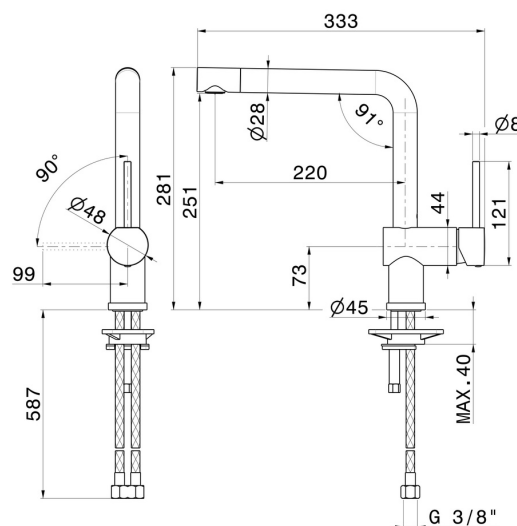

MOONY

3100.01.093

Miscelatore monocomando per lavello con bocca "L" girevole e terminale orientabile - finitura Nero opaco

Nero opaco

CARATTERISTICHE

Materiale	Ottone
Tecnologia	Energy Saving - Save Water
Installazione	Da appoggio
Canna miscelatore cucina	Canna a "L" - Canna girevole
Tipologia di comando	Monocomando
Tipologia miscelatore cucina	Con terminale orientabile

DISEGNO TECNICO

MOONY

3100.01.093

Miscelatore monocomando per lavello con bocca "L" girevole e terminale orientabile - finitura Nero opaco

FINITURE DISPONIBILI

01.093

Nero opaco

21.018