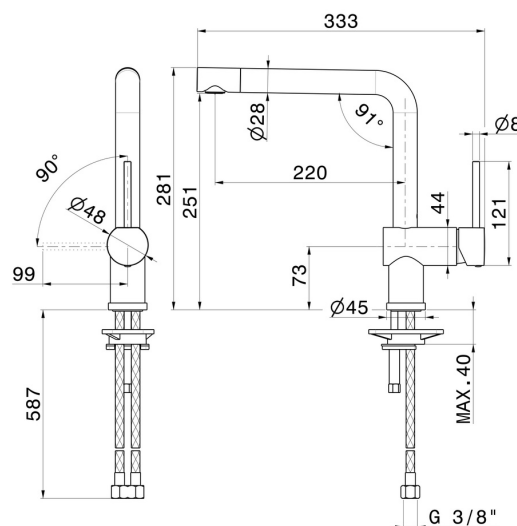

MOONY

3100.21.018

Miscelatore monocomando per lavello con bocca "L" girevole e terminale orientabile - finitura Cromo

Cromo

CARATTERISTICHE

Materiale	Ottone
Tecnologia	Energy Saving - Save Water
Installazione	Da appoggio
Canna miscelatore cucina	Canna a "L" - Canna girevole
Tipologia di comando	Monocomando
Tipologia miscelatore cucina	Con terminale orientabile

DISEGNO TECNICO

MOONY

3100.21.018

Miscelatore monocomando per lavello con bocca "L" girevole e terminale orientabile - finitura Cromo

FINITURE DISPONIBILI

21.018

Cromo

01.093