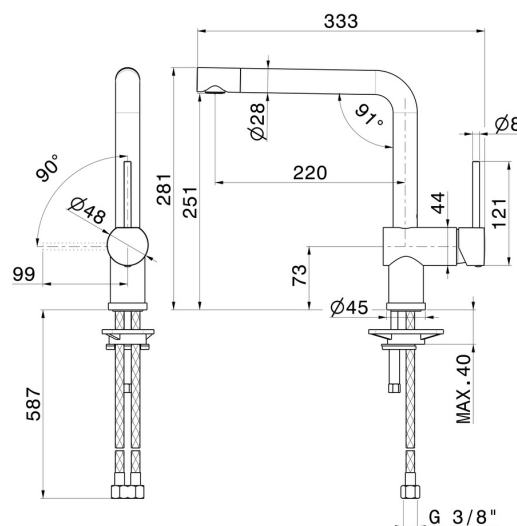

MOONY

3100.31.028

Miscelatore monocomando per lavello con bocca "L" girevole e terminale orientabile - finitura Cromo Spazzolato

Cromo Spazzolato

CARATTERISTICHE

Materiale

Ottone

Tecnologia

Energy Saving - Save Water

Installazione

Da appoggio

Canna miscelatore cucina

Canna a "L" - Canna girevole

Tipologia di comando

Monocomando

Tipologia miscelatore cucina

Con terminale orientabile

DISEGNO TECNICO

MOONY

3100.31.028

Miscelatore monocomando per lavello con bocca "L" girevole e terminale orientabile - finitura Cromo Spazzolato

FINITURE DISPONIBILI

31.028

Cromo Spazzolato