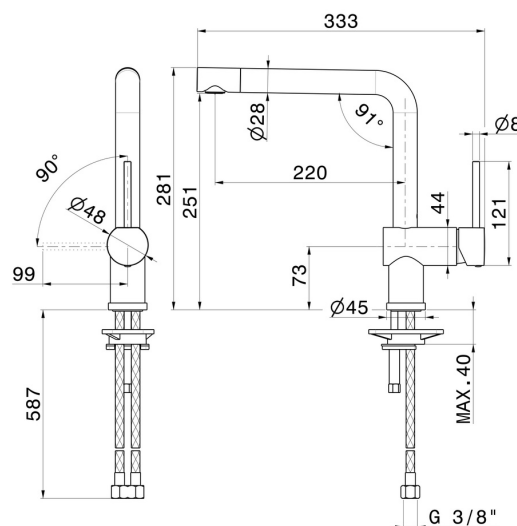

MOONY

3100.59.064

Miscelatore monocomando per lavello con bocca "L" girevole e terminale orientabile - finitura PVD Brushed Gun Metal

PVD Brushed Gun Metal

CARATTERISTICHE

Materiale	Ottone
Tecnologia	Energy Saving - Save Water
Installazione	Da appoggio
Canna miscelatore cucina	Canna a "L" - Canna girevole
Tipologia di comando	Monocomando
Tipologia miscelatore cucina	Con terminale orientabile

DISEGNO TECNICO

MOONY

3100.59.064

Miscelatore monocomando per lavello con bocca "L" girevole e terminale orientabile - finitura PVD Brushed Gun Metal

FINITURE DISPONIBILI

59.064

PVD Brushed Gun Metal

01.093