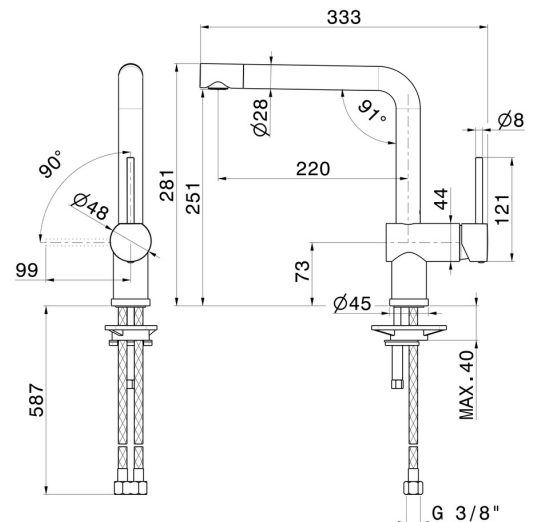

MOONY

3100.59.067

Miscelatore monocomando per lavello con bocca "L" girevole e terminale orientabile - finitura PVD Brushed Copper Bronze

PVD Brushed Copper Bronze

CARATTERISTICHE

Materiale	Ottone
Tecnologia	Energy Saving - Save Water
Installazione	Da appoggio
Canna miscelatore cucina	Canna a "L" - Canna girevole
Tipologia di comando	Monocomando
Tipologia miscelatore cucina	Con terminale orientabile

DISEGNO TECNICO

MOONY

3100.59.067

Miscelatore monocomando per lavello con bocca "L" girevole e terminale orientabile - finitura PVD Brushed Copper Bronze

FINITURE DISPONIBILI

59.067

PVD Brushed Copper Bronze

59.066

finitura PVD Acciaio Spazzolato

M0.077

finitura Carbon Satin