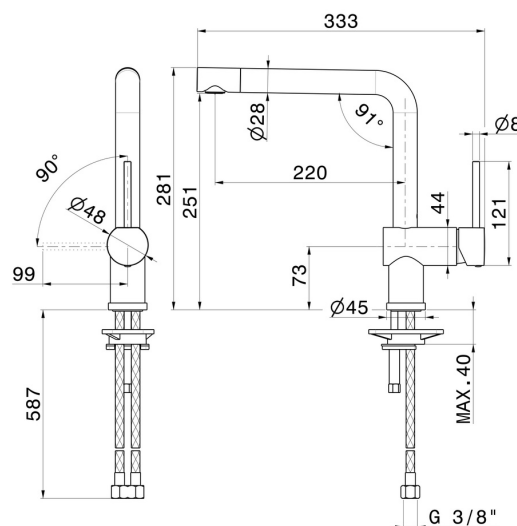

# MOONY

**3100.M0.077**

Miscelatore monocomando per lavello con bocca "L" girevole e terminale orientabile - finitura Carbon Satin

Carbon Satin

## CARATTERISTICHE

Materiale	<b>Ottone</b>
Tecnologia	<b>Energy Saving - Save Water</b>
Installazione	<b>Da appoggio</b>
Canna miscelatore cucina	<b>Canna a "L" - Canna girevole</b>
Tipologia di comando	<b>Monocomando</b>
Tipologia miscelatore cucina	<b>Con terminale orientabile</b>

## DISEGNO TECNICO

**MOONY**

**3100.M0.077**

Miscelatore monocomando per lavello con bocca "L" girevole e terminale orientabile - finitura Carbon Satin

**FINITURE DISPONIBILI**

---

**M0.077**

Carbon Satin