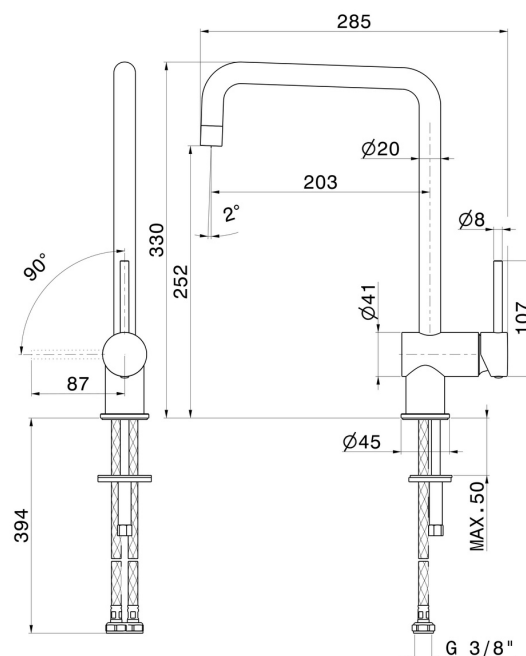

Energy Saving - Save Water

Installazione

Da appoggio

Canna miscelatore cucina

Canna girevole - Canna quadra

Tipologia di comando

Monocomando

DISEGNO TECNICO