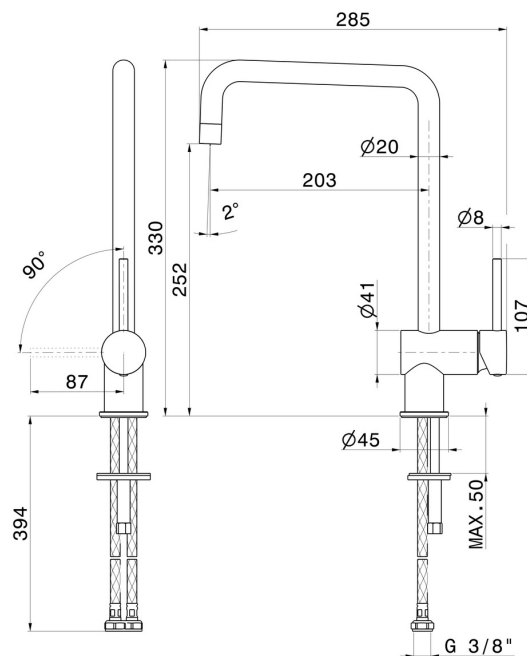

**XT**

**4320.31.028**

Miscelatore monocomando per lavello con bocca quadra girevole - finitura Cromo Spazzolato

Cromo Spazzolato

**CARATTERISTICHE**

Materiale	<b>Ottone</b>
Tecnologia	<b>Energy Saving - Save Water</b>
Installazione	<b>Da appoggio</b>
Canna miscelatore cucina	<b>Canna girevole - Canna quadra</b>
Tipologia di comando	<b>Monocomando</b>

**DISEGNO TECNICO**

**XT**

**4320.31.028**

Miscelatore monocomando per lavello con bocca quadra girevole - finitura Cromo Spazzolato

**59.066**

finitura PVD Acciaio Spazzolato