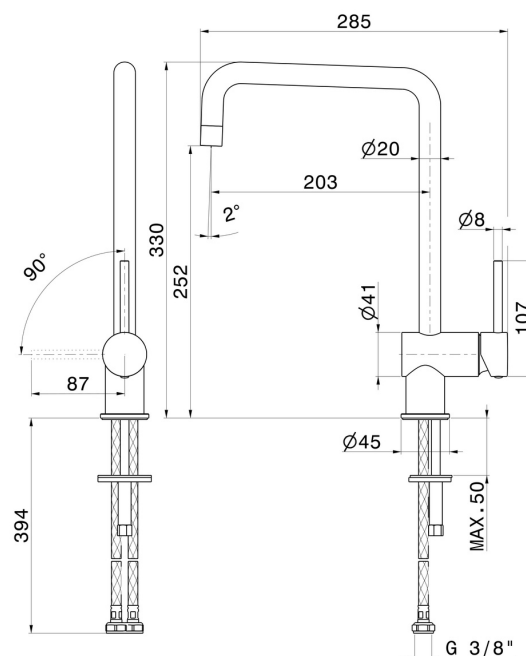

XT

4320.59.066

Miscelatore monocomando per lavello con bocca quadra girevole - finitura PVD Acciaio Spazzolato

PVD Acciaio Spazzolato

CARATTERISTICHE

Materiale	Ottone
Tecnologia	Energy Saving - Save Water
Installazione	Da appoggio
Canna miscelatore cucina	Canna girevole - Canna quadra
Tipologia di comando	Monocomando

DISEGNO TECNICO

XT

4320.59.066

Miscelatore monocomando per lavello con bocca quadra girevole - finitura PVD Acciaio Spazzolato

FINITURE DISPONIBILI

59.066

PVD Acciaio Spazzolato

01.093