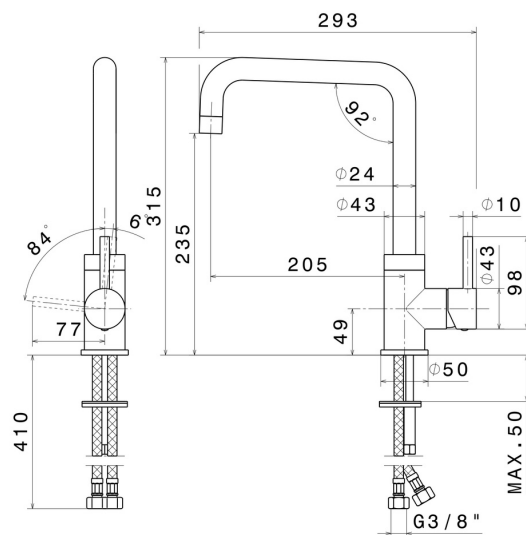

# REAL

**63420.21.018**

Miscelatore monocomando per lavello con bocca quadra girevole - finitura Cromo

Cromo

## DISEGNO TECNICO

**REAL**

**63420.21.018**

Miscelatore monocomando per lavello con bocca quadra girevole - finitura Cromo

**FINITURE DISPONIBILI**

---

**21.018**

Cromo