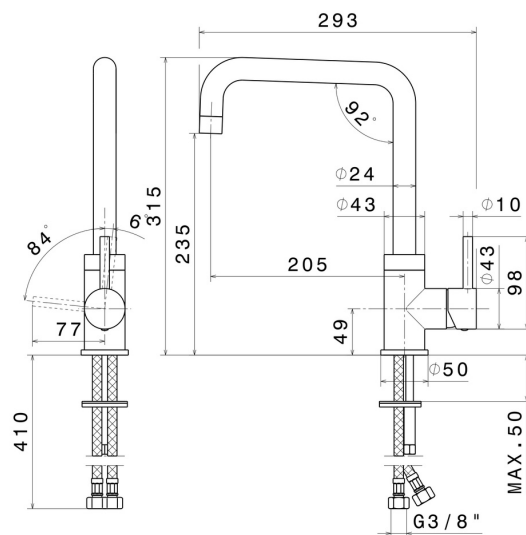

REAL

63420.31.028

Miscelatore monocomando per lavello con bocca quadra girevole - finitura Cromo Spazzolato

Cromo Spazzolato

CARATTERISTICHE

Materiale	Ottone
Tecnologia	Energy Saving
Installazione	Da appoggio
Canna miscelatore cucina	Canna girevole - Canna quadra
Tipologia di comando	Monocomando

DISEGNO TECNICO

REAL

63420.31.028

Miscelatore monocomando per lavello con bocca quadra girevole - finitura Cromo Spazzolato

FINITURE DISPONIBILI

31.028

Cromo Spazzolato

21.018