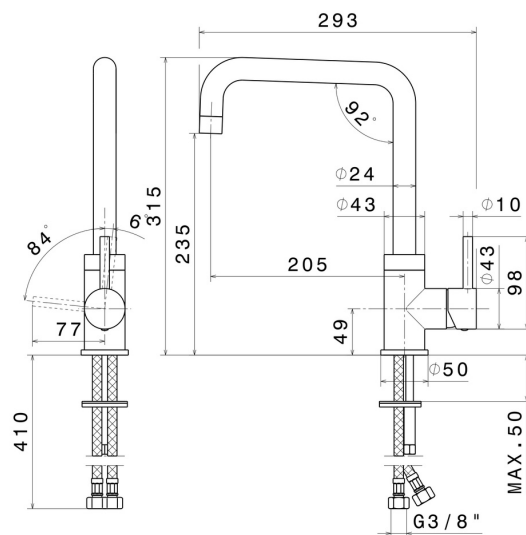

# REAL

**63420.43.238**

Miscelatore monocomando per lavello con bocca quadra girevole - finitura Antracite

Antracite

## CARATTERISTICHE

Materiale	<b>Ottone</b>
Tecnologia	<b>Energy Saving</b>
Installazione	<b>Da appoggio</b>
Canna miscelatore cucina	<b>Canna girevole - Canna quadra</b>
Tipologia di comando	<b>Monocomando</b>

## DISEGNO TECNICO

**REAL**

**63420.43.238**

Miscelatore monocomando per lavello con bocca quadra girevole - finitura Antracite

**FINITURE DISPONIBILI**

---

**43.238**

Antracite