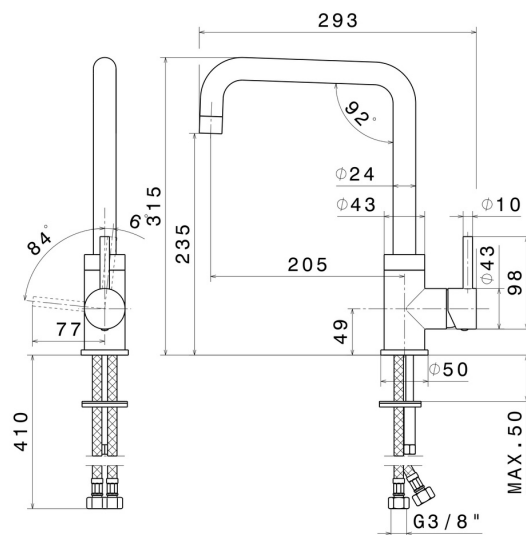

REAL

63420.59.064

Miscelatore monocomando per lavello con bocca quadra girevole - finitura PVD Brushed Gun Metal

ENERGY
SAVING

PVD Brushed Gun Metal

CARATTERISTICHE

Materiale

Ottone

Tecnologia

Energy Saving

Installazione

Da appoggio

Canna miscelatore cucina

Canna girevole - Canna
quadra

Tipologia di comando

Monocomando

DISEGNO TECNICO

REAL

63420.59.064

Miscelatore monocomando per lavello con bocca quadra girevole - finitura PVD Brushed Gun Metal

FINITURE DISPONIBILI

59.064

PVD Brushed Gun Metal

21.018