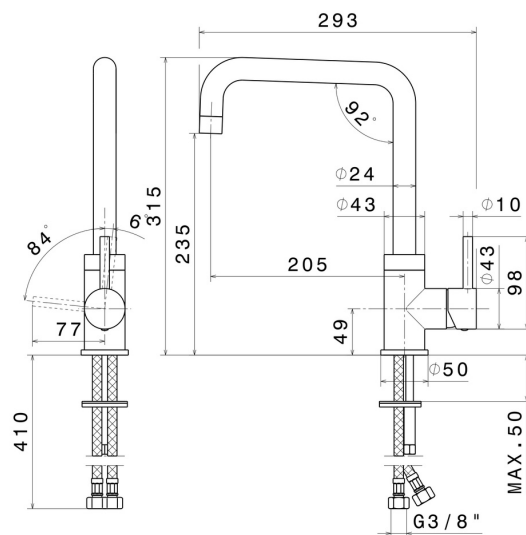

REAL

63420.59.066

Miscelatore monocomando per lavello con bocca quadra girevole - finitura PVD Acciaio Spazzolato

PVD Acciaio Spazzolato

CARATTERISTICHE

Materiale	Ottone
Tecnologia	Energy Saving
Installazione	Da appoggio
Canna miscelatore cucina	Canna girevole - Canna quadra
Tipologia di comando	Monocomando

DISEGNO TECNICO

REAL

63420.59.066

Miscelatore monocomando per lavello con bocca quadra girevole - finitura PVD Acciaio Spazzolato

FINITURE DISPONIBILI

59.066

PVD Acciaio Spazzolato

21.018