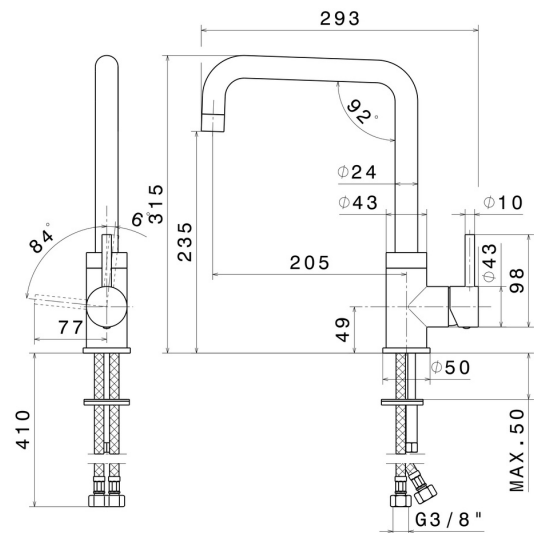

# REAL

**63420.59.067**

Miscelatore monocomando per lavello con bocca quadra girevole - finitura PVD Brushed Copper Bronze

PVD Brushed Copper Bronze

## CARATTERISTICHE

Materiale	<b>Ottone</b>
Tecnologia	<b>Energy Saving</b>
Installazione	<b>Da appoggio</b>
Canna miscelatore cucina	<b>Canna girevole - Canna quadra</b>
Tipologia di comando	<b>Monocomando</b>

## DISEGNO TECNICO

**REAL**

**63420.59.067**

Miscelatore monocomando per lavello con bocca quadra girevole - finitura PVD Brushed Copper Bronze

**FINITURE DISPONIBILI**

---

**59.067**

PVD Brushed Copper Bronze