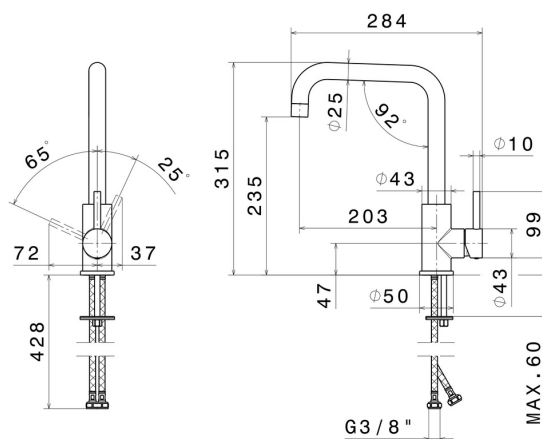

REAL STEEL

63420X.50.050

Miscelatore monocomando per lavello con bocca quadra girevole - finitura Acciaio Inox

Acciaio Inox

CARATTERISTICHE

Materiale	Acciaio Inox
Installazione	Da appoggio
Canna miscelatore cucina	Canna girevole - Canna quadra
Tipologia di comando	Monocomando

DISEGNO TECNICO

REAL STEEL

63420X.50.050

Miscelatore monocomando per lavello con bocca quadra girevole - finitura Acciaio Inox

FINITURE DISPONIBILI

50.050

Acciaio Inox