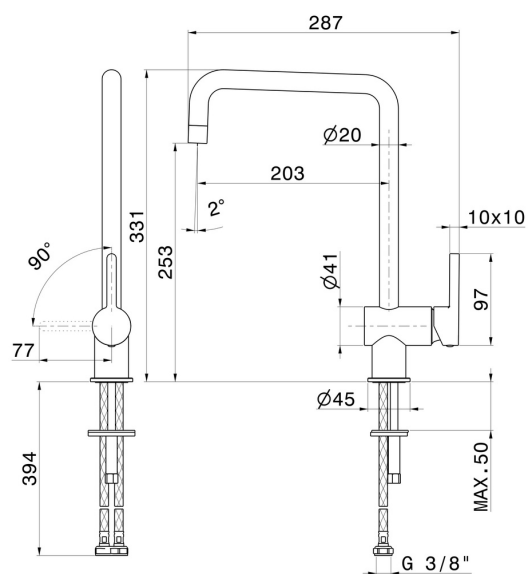

ERGO

65920.21.018

Miscelatore monocomando per lavello con bocca quadra girevole - finitura Cromo

CARATTERISTICHE

Materiale	Ottone
Tecnologia	Energy Saving - Save Water
Installazione	Da appoggio
Canna miscelatore cucina	Canna girevole - Canna quadra
Tipologia di comando	Monocomando

DISEGNO TECNICO

ERGO

65920.21.018

Miscelatore monocomando per lavello con bocca quadra girevole - finitura Cromo

FINITURE DISPONIBILI

21.018

Cromo