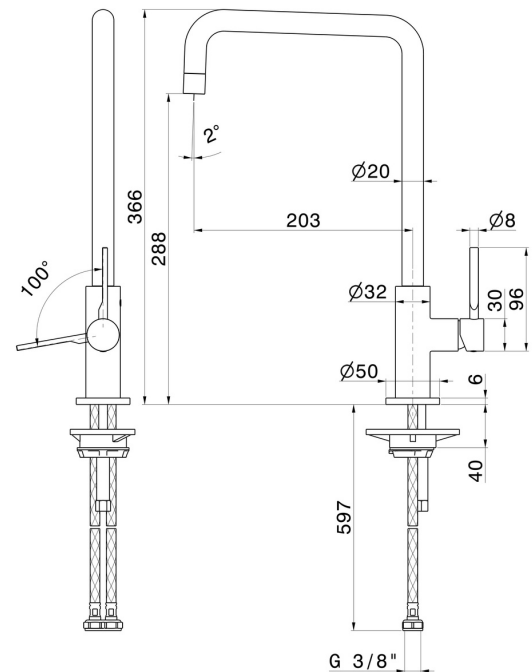

# MAKI

**71821.01.093**

Miscelatore monocomando per lavello con bocca quadra girevole - finitura Nero opaco

## CARATTERISTICHE

Materiale	<b>Ottone</b>
Tecnologia	<b>Energy Saving - Low Lead - Save Water</b>
Installazione	<b>Da appoggio</b>
Canna miscelatore cucina	<b>Canna girevole - Canna quadra</b>
Tipologia di comando	<b>Monocomando</b>

## DISEGNO TECNICO

**MAKI**

**71821.01.093**

Miscelatore monocomando per lavello con bocca quadra girevole - finitura Nero opaco

**M0.077**

finitura Carbon Satin