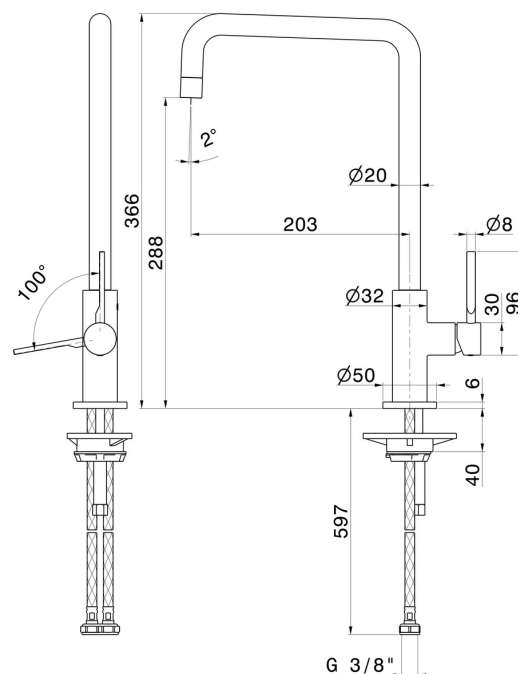

MAKI

71821.59.064

Miscelatore monocomando per lavello con bocca quadra girevole - finitura PVD Brushed Gun Metal

CARATTERISTICHE

Materiale	Ottone
Tecnologia	Energy Saving - Low Lead - Save Water
Installazione	Da appoggio
Canna miscelatore cucina	Canna girevole - Canna quadra
Tipologia di comando	Monocomando

DISEGNO TECNICO

MAKI

71821.59.064

Miscelatore monocomando per lavello con bocca quadra girevole - finitura PVD Brushed Gun Metal

FINITURE DISPONIBILI

59.064

PVD Brushed Gun Metal

01.093