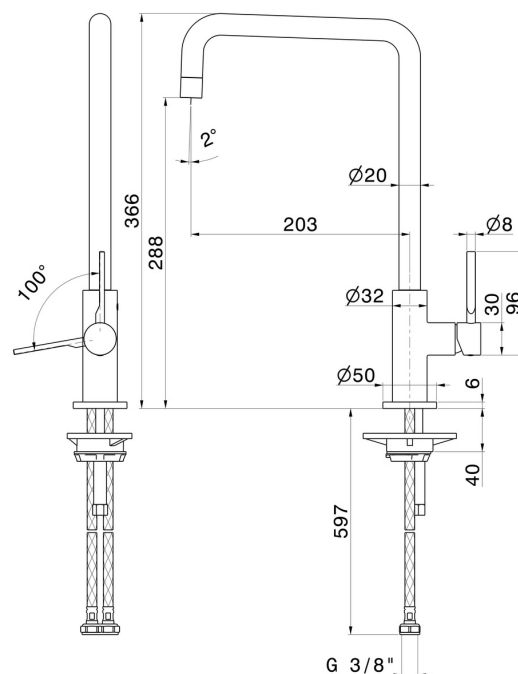

MAKI

71821.59.067

Miscelatore monocomando per lavello con bocca quadra girevole - finitura PVD Brushed Copper Bronze

PVD Brushed Copper Bronze

CARATTERISTICHE

Materiale	Ottone
Tecnologia	Energy Saving - Low Lead - Save Water
Installazione	Da appoggio
Canna miscelatore cucina	Canna girevole - Canna quadra
Tipologia di comando	Monocomando

DISEGNO TECNICO

MAKI

71821.59.067

Miscelatore monocomando per lavello con bocca quadra girevole - finitura PVD Brushed Copper Bronze

FINITURE DISPONIBILI

59.067

PVD Brushed Copper Bronze

01.093