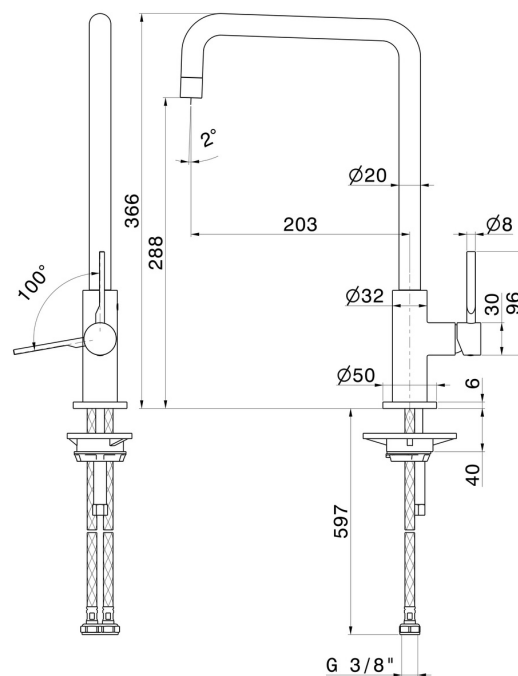

MAKI

71821.59.098

Miscelatore monocomando per lavello con bocca quadra girevole - finitura PVD Brushed Pale Gold

PVD Brushed Pale Gold

CARATTERISTICHE

Materiale	Ottone
Tecnologia	Energy Saving - Low Lead - Save Water
Installazione	Da appoggio
Canna miscelatore cucina	Canna girevole - Canna quadra
Tipologia di comando	Monocomando

DISEGNO TECNICO

MAKI

71821.59.098

Miscelatore monocomando per lavello con bocca quadra girevole - finitura PVD Brushed Pale Gold

FINITURE DISPONIBILI

59.098

PVD Brushed Pale Gold

01.093