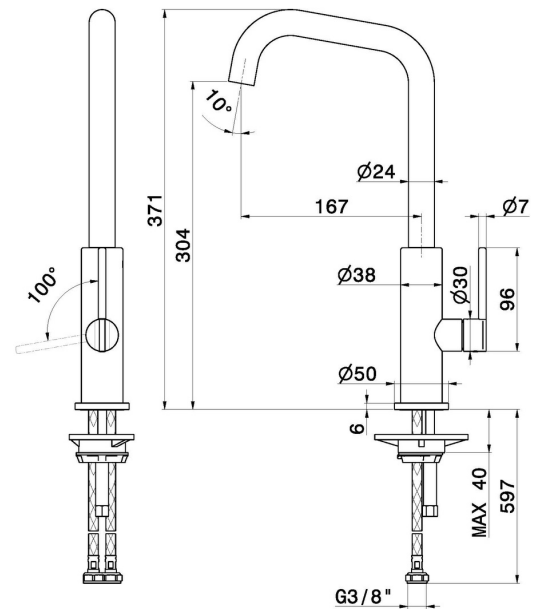

KONBU

72520.01.093

Miscelatore monocomando per lavello con bocca quadra girevole - finitura Nero opaco

CARATTERISTICHE

Materiale	Ottone
Tecnologia	Energy Saving - Low Lead - Save Water
Installazione	Da appoggio
Canna miscelatore cucina	Canna girevole - Canna quadra
Tipologia di comando	Monocomando

DISEGNO TECNICO

KONBU

72520.01.093

Miscelatore monocomando per lavello con bocca quadra girevole - finitura Nero opaco

FINITURE DISPONIBILI

01.093

Nero opaco

21.018