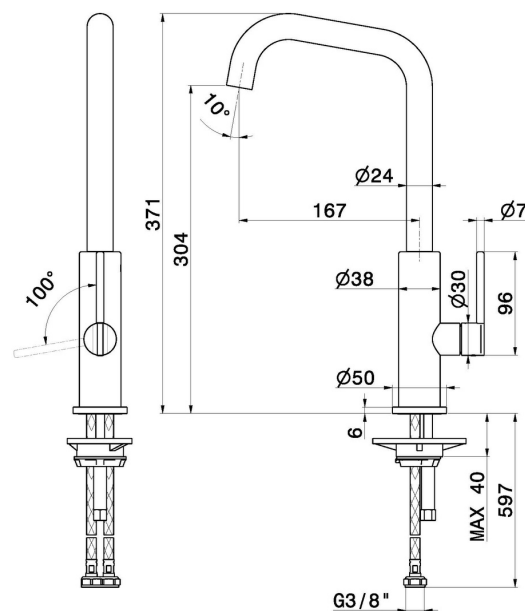

KONBU

72520.21.018

Miscelatore monocomando per lavello con bocca quadra girevole - finitura Cromo

CARATTERISTICHE

Materiale	Ottone
Tecnologia	Energy Saving - Low Lead - Save Water
Installazione	Da appoggio
Canna miscelatore cucina	Canna girevole - Canna quadra
Tipologia di comando	Monocomando

DISEGNO TECNICO

KONBU

72520.21.018

Miscelatore monocomando per lavello con bocca quadra girevole - finitura Cromo

FINITURE DISPONIBILI

21.018

Cromo

01.093