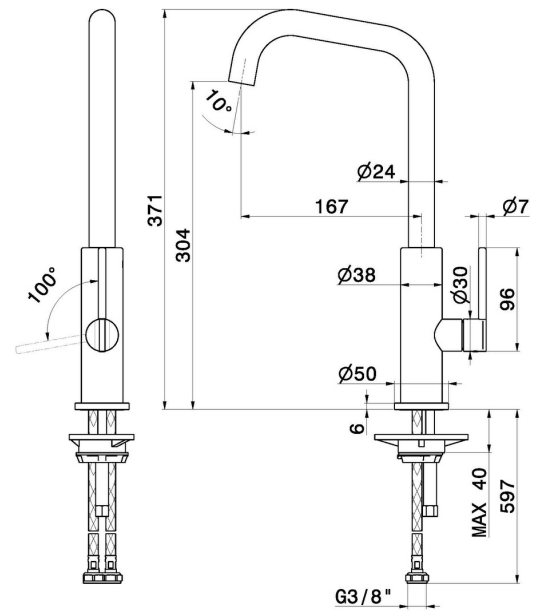

KONBU

72520.31.028

Miscelatore monocomando per lavello con bocca quadra girevole - finitura Cromo Spazzolato

Cromo Spazzolato

CARATTERISTICHE

Materiale	Ottone
Tecnologia	Energy Saving - Low Lead - Save Water
Installazione	Da appoggio
Canna miscelatore cucina	Canna girevole - Canna quadra
Tipologia di comando	Monocomando

DISEGNO TECNICO

KONBU

72520.31.028

Miscelatore monocomando per lavello con bocca quadra girevole - finitura Cromo Spazzolato

FINITURE DISPONIBILI

31.028

Cromo Spazzolato

01.093