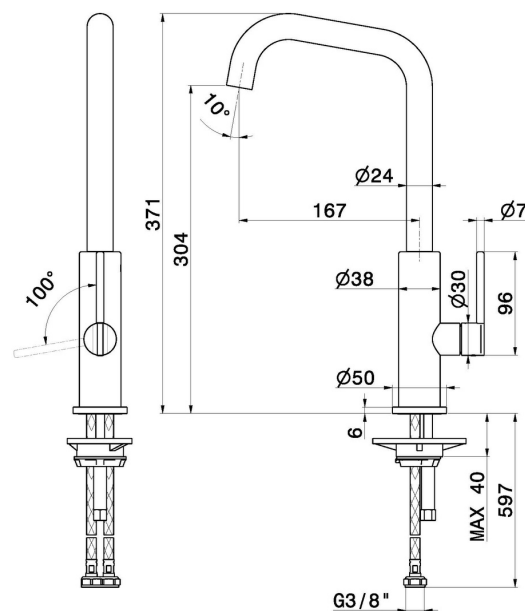

# KONBU

**72520.59.064**

Miscelatore monocomando per lavello con bocca quadra girevole - finitura PVD Brushed Gun Metal

## CARATTERISTICHE

Materiale	<b>Ottone</b>
Tecnologia	<b>Energy Saving - Low Lead - Save Water</b>
Installazione	<b>Da appoggio</b>
Canna miscelatore cucina	<b>Canna girevole - Canna quadra</b>
Tipologia di comando	<b>Monocomando</b>

## DISEGNO TECNICO

**KONBU**

**72520.59.064**

Miscelatore monocomando per lavello con bocca quadra girevole - finitura PVD Brushed Gun Metal

**FINITURE DISPONIBILI**

---

**59.064**

PVD Brushed Gun Metal