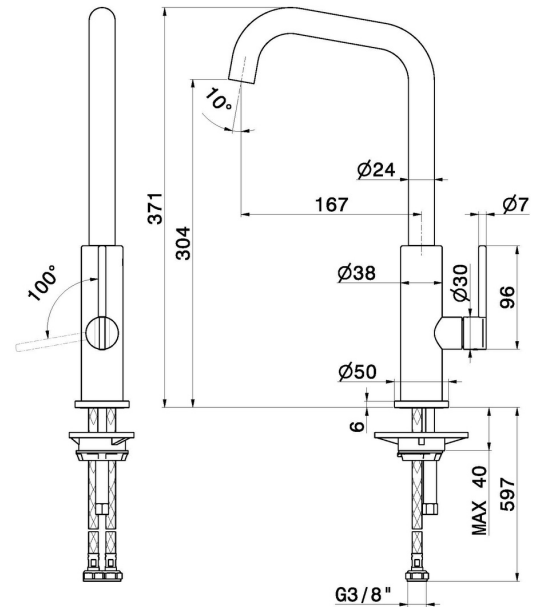

KONBU

72520.59.067

Miscelatore monocomando per lavello con bocca quadra girevole - finitura PVD Brushed Copper Bronze

PVD Brushed Copper Bronze

CARATTERISTICHE

Materiale	Ottone
Tecnologia	Energy Saving - Low Lead - Save Water
Installazione	Da appoggio
Canna miscelatore cucina	Canna girevole - Canna quadra
Tipologia di comando	Monocomando

DISEGNO TECNICO

KONBU

72520.59.067

Miscelatore monocomando per lavello con bocca quadra girevole - finitura PVD Brushed Copper Bronze

FINITURE DISPONIBILI

59.067

PVD Brushed Copper Bronze

01.093