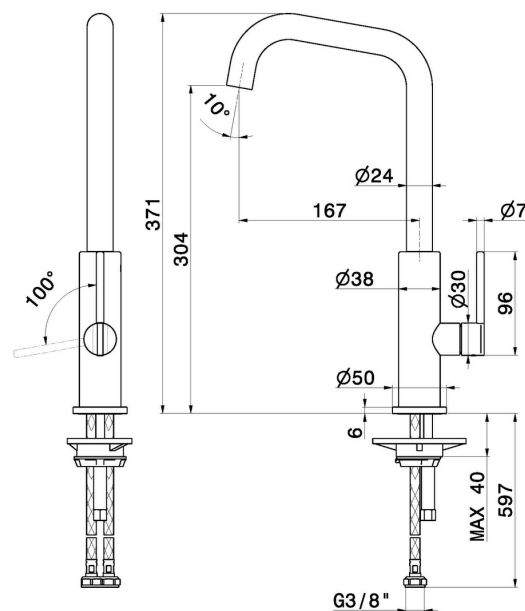

# KONBU

**72520.59.098**

Miscelatore monocomando per lavello con bocca quadra girevole - finitura PVD Brushed Pale Gold

PVD Brushed Pale Gold

## CARATTERISTICHE

Materiale	Ottone
Tecnologia	Energy Saving - Low Lead - Save Water
Installazione	Da appoggio
Canna miscelatore cucina	Canna girevole - Canna quadra
Tipologia di comando	Monocomando

## DISEGNO TECNICO

**KONBU**

**72520.59.098**

Miscelatore monocomando per lavello con bocca quadra girevole - finitura PVD Brushed Pale Gold

**FINITURE DISPONIBILI**

---

**59.098**

PVD Brushed Pale Gold