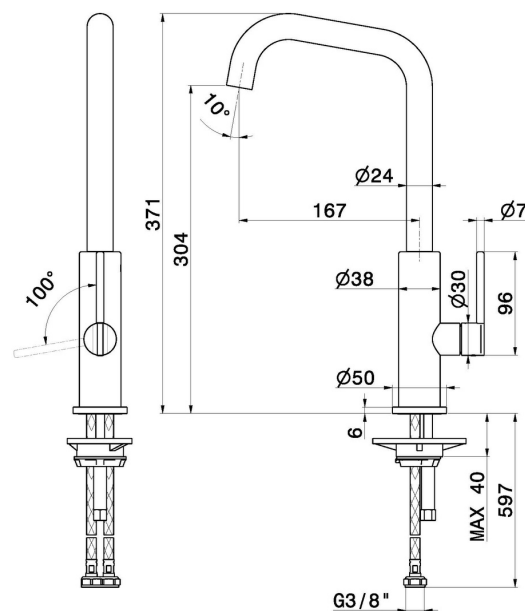

KONBU

72520.M0.077

Miscelatore monocomando per lavello con bocca quadra girevole - finitura Carbon Satin

CARATTERISTICHE

Materiale	Ottone
Tecnologia	Energy Saving - Low Lead - Save Water
Installazione	Da appoggio
Canna miscelatore cucina	Canna girevole - Canna quadra
Tipologia di comando	Monocomando

DISEGNO TECNICO

KONBU

72520.M0.077

Miscelatore monocomando per lavello con bocca quadra girevole - finitura Carbon Satin

FINITURE DISPONIBILI

M0.077

Carbon Satin

01.093