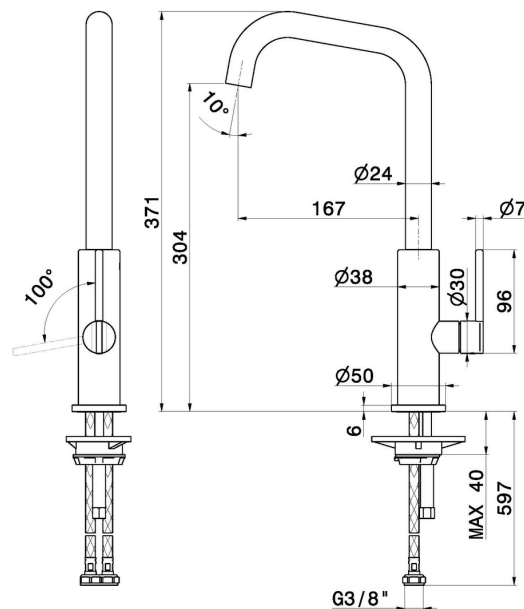

# KONBU

**72520.S0.165**

Miscelatore monocomando per lavello con bocca quadra girevole - finitura Soft Eucalypt

Soft Eucalypt

## CARATTERISTICHE

Materiale	Ottone
Tecnologia	Energy Saving - Low Lead - Save Water
Installazione	Da appoggio
Canna miscelatore cucina	Canna girevole - Canna quadra
Tipologia di comando	Monocomando

## DISEGNO TECNICO

**KONBU**

**72520.S0.165**

Miscelatore monocomando per lavello con bocca quadra girevole - finitura Soft Eucalypt

**FINITURE DISPONIBILI**

---

**S0.165**

Soft Eucalypt