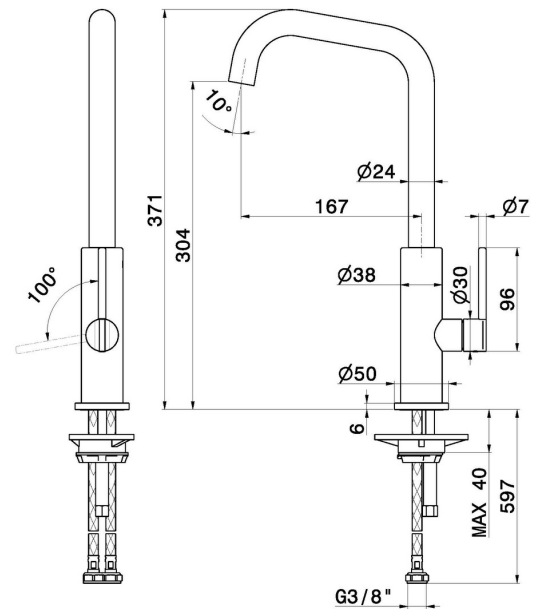

KONBU

72520.S0.166

Miscelatore monocomando per lavello con bocca quadra girevole - finitura Soft Cortex

CARATTERISTICHE

Materiale	Ottone
Tecnologia	Energy Saving - Low Lead - Save Water
Installazione	Da appoggio
Canna miscelatore cucina	Canna girevole - Canna quadra
Tipologia di comando	Monocomando

DISEGNO TECNICO

KONBU

72520.S0.166

Miscelatore monocomando per lavello con bocca quadra girevole - finitura Soft Cortex

FINITURE DISPONIBILI

S0.166

finitura Soft Cortex

01.093