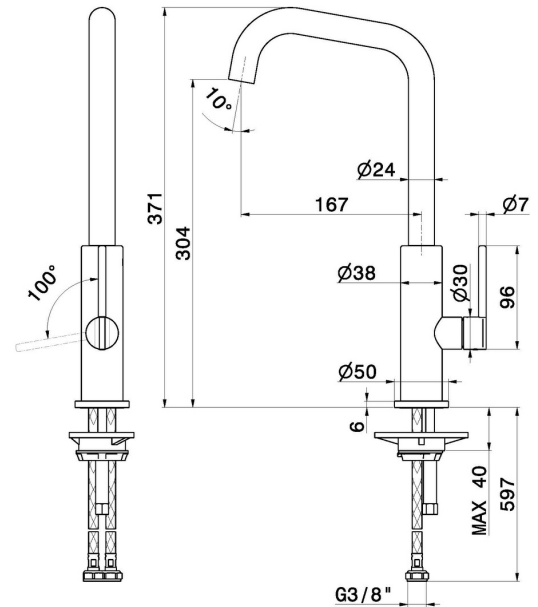

# KONBU

**72520.S0.167**

Miscelatore monocomando per lavello con bocca quadra girevole - finitura Soft Maple

## CARATTERISTICHE

Materiale	<b>Ottone</b>
Tecnologia	<b>Energy Saving - Low Lead - Save Water</b>
Installazione	<b>Da appoggio</b>
Canna miscelatore cucina	<b>Canna girevole - Canna quadra</b>
Tipologia di comando	<b>Monocomando</b>

## DISEGNO TECNICO

**KONBU**

**72520.S0.167**

Miscelatore monocomando per lavello con bocca quadra girevole - finitura Soft Maple

**FINITURE DISPONIBILI**

---

**S0.167**

Soft Maple