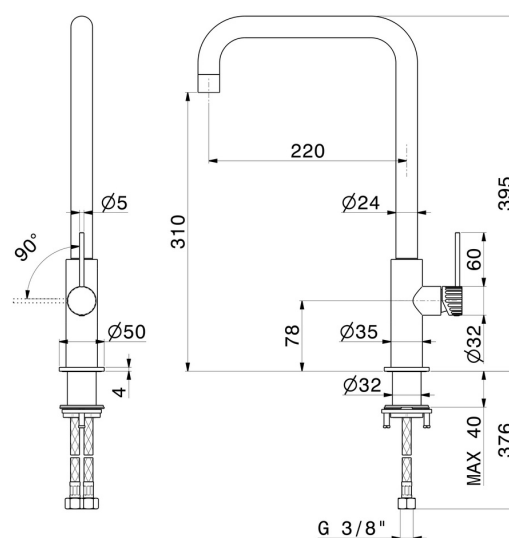

STEEL LINE

74120X.01.093

Miscelatore monocomando per lavello con bocca quadra girevole - finitura Nero opaco

Nero opaco

CARATTERISTICHE

Materiale	Acciaio Inox
Tecnologia	Energy Saving - Save Water
Installazione	Da appoggio
Canna miscelatore cucina	Canna girevole - Canna quadra
Tipologia di comando	Monocomando

DISEGNO TECNICO

STEEL LINE

74120X.01.093

Miscelatore monocomando per lavello con bocca quadra girevole - finitura Nero opaco

FINITURE DISPONIBILI

01.093

Nero opaco

50.050