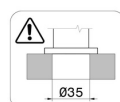

### DISEGNO TECNICO

**STEEL LINE**

**74120X.50.050**

Miscelatore monocomando per lavello con bocca quadra girevole - finitura Acciaio Inox

**FINITURE DISPONIBILI**

---

**50.050**

Acciaio Inox