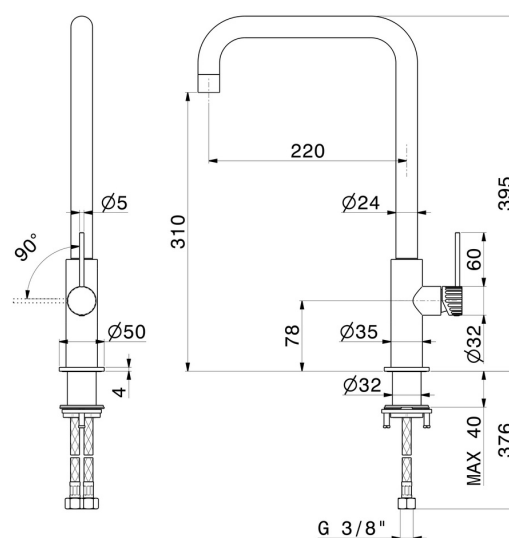

## 74120X.50.050

Miscelatore monocomando per lavello con bocca quadra girevole - finitura Acciaio Inox

Acciaio Inox

### CARATTERISTICHE

Materiale	<b>Acciaio Inox</b>
Tecnologia	<b>Energy Saving - Save Water</b>
Installazione	<b>Da appoggio</b>
Canna miscelatore cucina	<b>Canna girevole - Canna quadra</b>
Tipologia di comando	<b>Monocomando</b>

### DISEGNO TECNICO

**STEEL LINE**

**74120X.50.050**

Miscelatore monocomando per lavello con bocca quadra girevole - finitura Acciaio Inox

**FINITURE DISPONIBILI**

---

**50.050**

Acciaio Inox