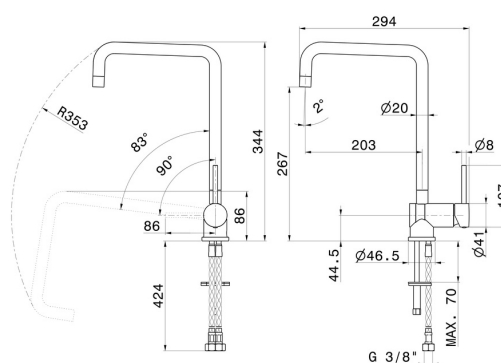

XT

4370.01.093

Miscelatore monocomando per lavello con bocca quadra girevole reclinabile per sotto finestra - finitura Nero opaco

Nero opaco

CARATTERISTICHE

Materiale	Ottone
Tecnologia	Energy Saving - Save Water
Installazione	Da appoggio
Canna miscelatore cucina	Canna girevole - Canna quadra - Canna reclinabile
Tipologia di comando	Monocomando

DISEGNO TECNICO

XT

4370.01.093

Miscelatore monocomando per lavello con bocca quadra girevole reclinabile per sotto finestra -
finitura Nero opaco

FINITURE DISPONIBILI

01.093

Nero opaco

21.018