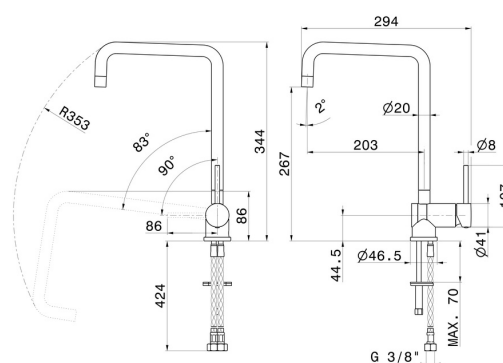

XT

4370.21.018

Miscelatore monocomando per lavello con bocca quadra girevole reclinabile per sotto finestra - finitura Cromo

Cromo

CARATTERISTICHE

Materiale

Ottone

Tecnologia

Energy Saving - Save Water

Installazione

Da appoggio

Canna miscelatore cucina

Canna girevole - Canna quadra
Canna reclinabile

Tipologia di comando

Monocomando

DISEGNO TECNICO

XT

4370.21.018

Miscelatore monocomando per lavello con bocca quadra girevole reclinabile per sotto finestra -
finitura Cromo

FINITURE DISPONIBILI

21.018

Cromo

01.093

finitura Nero opaco